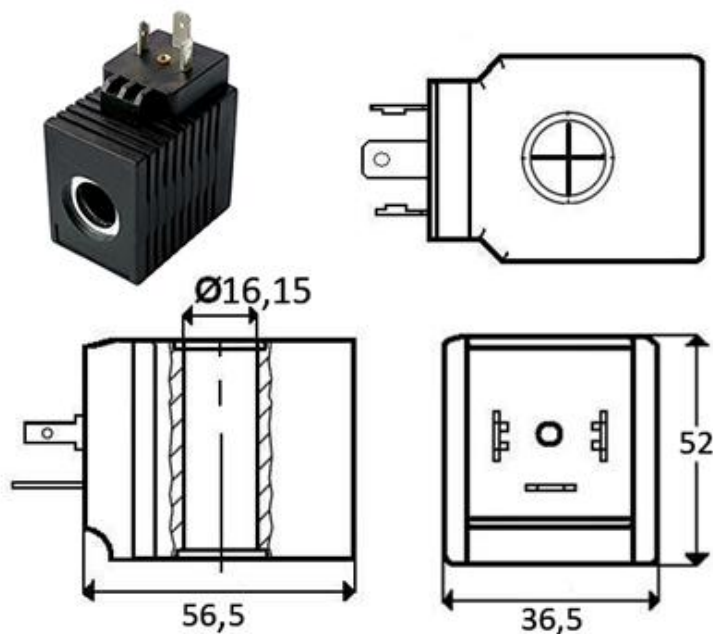

[mm]

šifra/code/ Kode/kód	napetost/voltage/ Spannung/feszültség (V)	moč/power/ Kraft/erő (W)
100309	12 DC	16
100310	24 DC	16
12807	230 AC	30